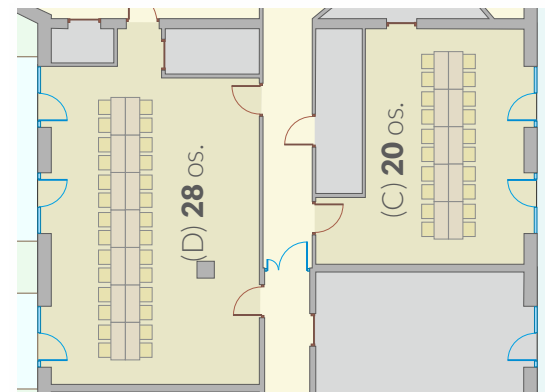

### Technical **specification**

	m <sup>2</sup>	m. x m.
Gdańska (A)	75 m <sup>2</sup>	5,8x9,5 m.
Pomorska (B)	72 m <sup>2</sup>	7,6x9,5 m.
A+B	148 m <sup>2</sup>	13,5x9,5 m.

Wysokość sal | Rooms height: 3,3-3,5 m.

## Sale **na piętrze** | *The **1st** floor rooms*

	m <sup>2</sup>	m. x m.
Lubecka (C)	44 m <sup>2</sup>	7,7x5,2 m.
Fińska (D)	71 m <sup>2</sup>	10,5x6,8 m.

Wysokość sal | Rooms height: 2,3-2,5 m.

Wszystkie sale są **klimatyzowane** i mają **pełne zaciemnienie**.  
All rooms are **air-conditioned** and have **full blackout**.

Teatralnie  
The theatre

Klasa  
The classroom

Wspólny stół  
The common table

Podkowa  
The u-shape

Teatralnie  
The theatre

Wspólny  
stół  
The common  
table

Klasa  
The classroom

Podkowa  
The u-shape

# Podsumowanie | The summary

m<sup>2</sup>

<b>PARTER</b>   <i>The ground floor</i>					
Gdańska (A)	75	28	80	28	40
Pomorska (B)	72	56	96	32	50
A+B	148	82	180	48	102
<b>1 PIĘTRO</b>   <i>The 1st floor</i>					
Lubecka (C)	44	20	24	20	24
Fińska (D)	71	28	34	28	34