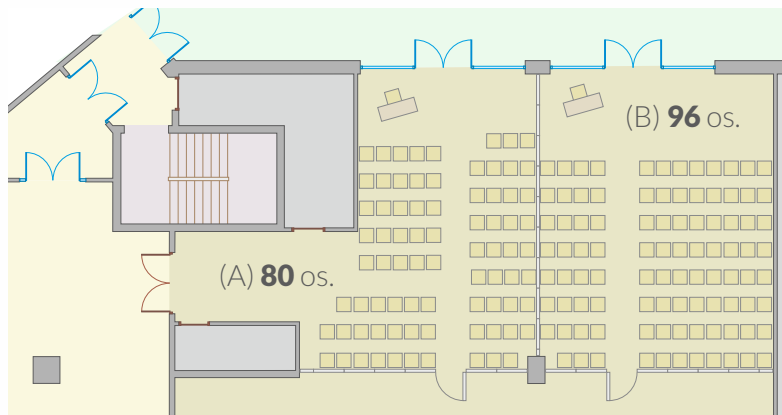

Teatralnie
The theatre