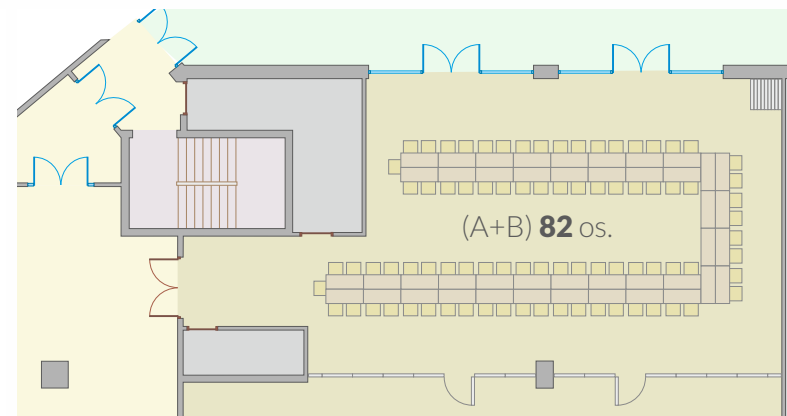

### Technical **specification**

	m <sup>2</sup>	m. x m.
Gdańska (A)	75 m <sup>2</sup>	5,8x9,5 m.
Pomorska (B)	72 m <sup>2</sup>	7,6x9,5 m.
A+B	148 m <sup>2</sup>	13,5x9,5 m.

Wysokość sal | Rooms height: 3,3-3,5 m.

Teatralnie  
The theatre

Klasa  
The classroom

Wspólny stół  
The common table

Podkowa  
The u-shape

Teatralnie  
The theatre

Wspólny  
stół  
The common  
table

Klasa  
The classroom

Podkowa  
The u-shape