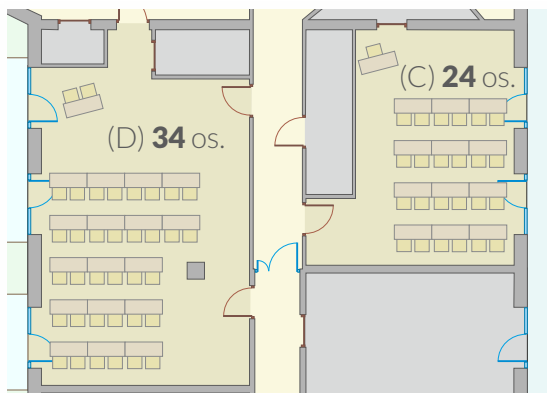

### Technical **specification**

	m <sup>2</sup>	m. x m.
Gdańska (A)	75 m <sup>2</sup>	5,8x9,5 m.
Pomorska (B)	72 m <sup>2</sup>	7,6x9,5 m.
A+B	148 m <sup>2</sup>	13,5x9,5 m.

Wysokość sal | Rooms height: 3,3-3,5 m.

Teatralnie  
The theatre

Klasa  
The classroom

Wspólny stół  
The common table

Podkowa  
The u-shape

Teatralnie  
The theatre

Wspólny  
stół  
The common  
table

Klasa  
The classroom

Podkowa  
The u-shape

# Podsumowanie | The summary

m<sup>2</sup>

<b>PARTER</b>   <i>The ground floor</i>					
Gdańska (A)	75	28	80	28	40
Pomorska (B)	72	56	96	32	50
A+B	148	82	180	48	102
<b>1 PIĘTRO</b>   <i>The 1st floor</i>					
Lubecka (C)	44	20	24	20	24
Fińska (D)	71	28	34	28	34