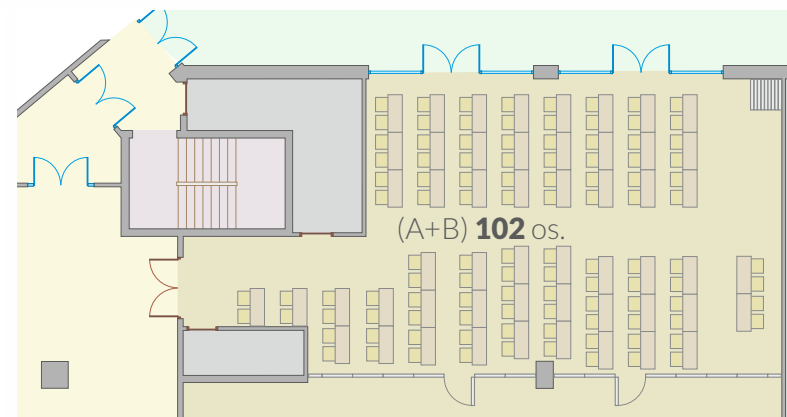

Klasa
The classroom