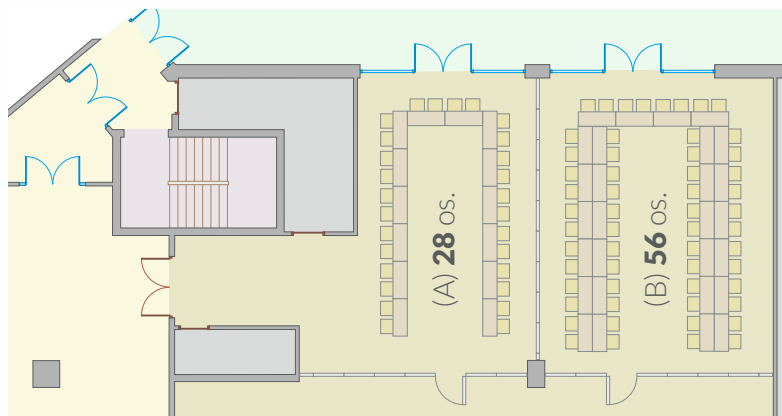

### Technical **specification**

	m <sup>2</sup>	m. x m.
Gdańska (A)	75 m <sup>2</sup>	5,8x9,5 m.
Pomorska (B)	72 m <sup>2</sup>	7,6x9,5 m.
A+B	148 m <sup>2</sup>	13,5x9,5 m.

Wysokość sal | Rooms height: 3,3-3,5 m.

Teatralnie  
The theatre

Klasa  
The classroom

Wspólny stół  
The common table

Podkowa  
The u-shape

Teatralnie  
The theatre

Wspólny  
stół  
The common  
table

Klasa  
The classroom

Podkowa  
The u-shape