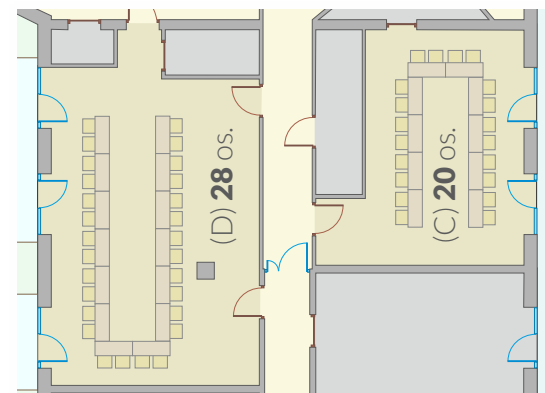

### Technical **specification**

	m <sup>2</sup>	m. x m.
Gdańska (A)	75 m <sup>2</sup>	5,8x9,5 m.
Pomorska (B)	72 m <sup>2</sup>	7,6x9,5 m.
A+B	148 m <sup>2</sup>	13,5x9,5 m.

Wysokość sal | Rooms height: 3,3-3,5 m.

## Sale **na piętrze** | *The **1st** floor rooms*

	m <sup>2</sup>	m. x m.
Lubecka (C)	44 m <sup>2</sup>	7,7x5,2 m.
Fińska (D)	71 m <sup>2</sup>	10,5x6,8 m.

Wysokość sal | Rooms height: 2,3-2,5 m.

Wszystkie sale są **klimatyzowane** i mają **pełne zaciemnienie**.  
All rooms are **air-conditioned** and have **full blackout**.

Teatralnie  
The theatre

Klasa  
The classroom

Wspólny stół  
The common table

Podkowa  
The u-shape

Teatralnie  
The theatre

Wspólny  
stół  
The common  
table

Klasa  
The classroom

Podkowa  
The u-shape