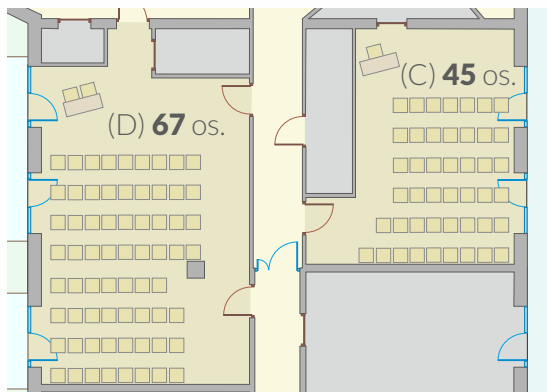

### Technical **specification**

	m <sup>2</sup>	m. x m.
Gdańska (A)	75 m <sup>2</sup>	5,8x9,5 m.
Pomorska (B)	72 m <sup>2</sup>	7,6x9,5 m.
A+B	148 m <sup>2</sup>	13,5x9,5 m.

Wysokość sal | Rooms height: 3,3-3,5 m.

## Sale **na piętrze** | *The **1st** floor rooms*

	m <sup>2</sup>	m. x m.
Lubecka (C)	44 m <sup>2</sup>	7,7x5,2 m.
Fińska (D)	71 m <sup>2</sup>	10,5x6,8 m.

Wysokość sal | Rooms height: 2,3-2,5 m.

Wszystkie sale są **klimatyzowane** i mają **pełne zaciemnienie**.  
All rooms are **air-conditioned** and have **full blackout**.

Teatralnie  
The theatre

Klasa  
The classroom

Wspólny stół  
The common table

Podkowa  
The u-shape

Teatralnie  
The theatre

Wspólny  
stół  
The common  
table

Klasa  
The classroom

Podkowa  
The u-shape

# Podsumowanie | The summary

m<sup>2</sup>

<b>PARTER</b>   <i>The ground floor</i>					
Gdańska (A)	75	28	80	28	40
Pomorska (B)	72	56	96	32	50
A+B	148	82	180	48	102
<b>1 PIĘTRO</b>   <i>The 1st floor</i>					
Lubecka (C)	44	20	24	20	24
Fińska (D)	71	28	34	28	34