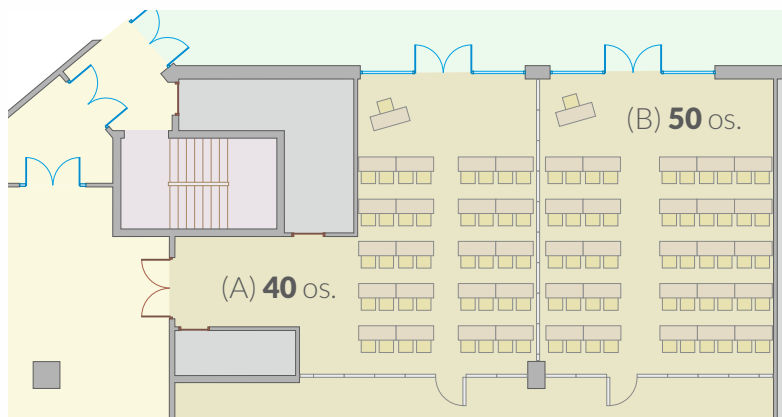

Klasa
The classroom