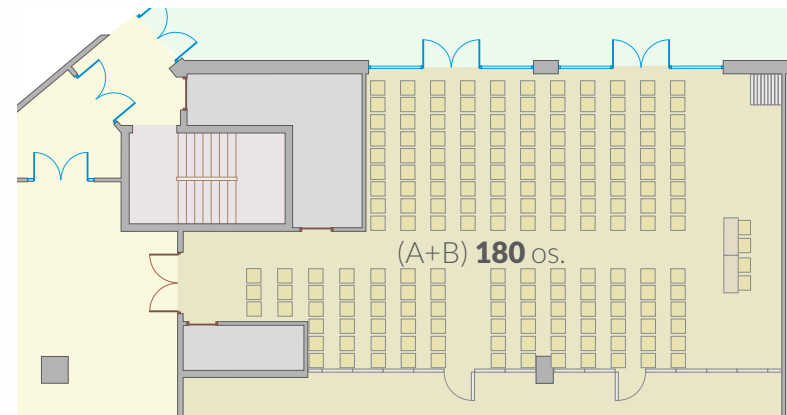

Teatralnie
The theatre