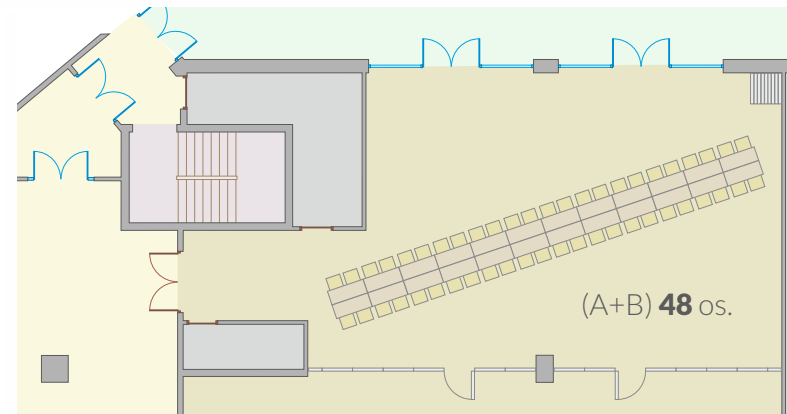

Wspólny stół
The common table