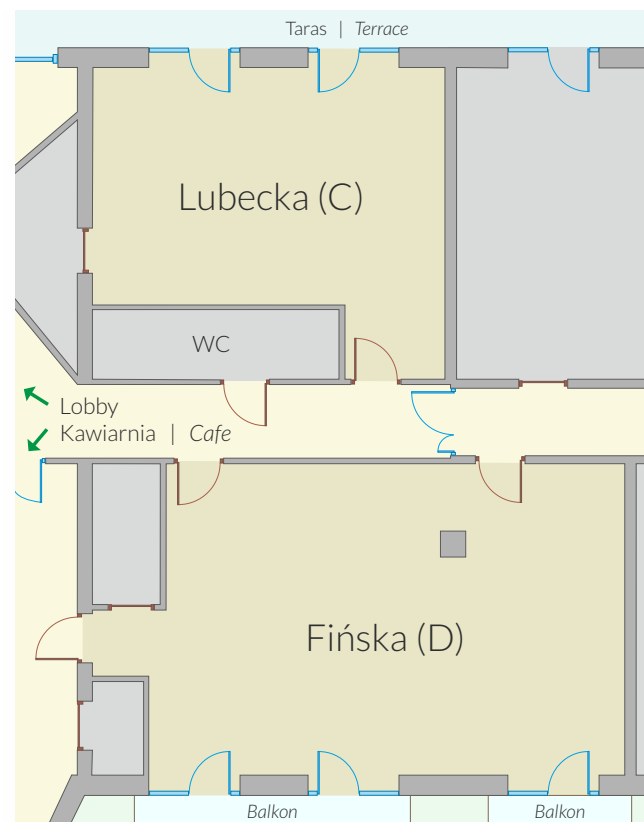

*We chose four Baltic bays to accommodate them name our rooms by names. Pomorska (Pomeranian), Gdańska, Lubecka (Lübecker) and Fińska (Finnish, Suomenlahti). The Pomeranian Bay is the part of the Baltic Sea which he is at Miedzywodzie, closest to Juvena.*

## Sale **na parterze** | *The **Ground** floor rooms*

### Technical **specification**

	m <sup>2</sup>	m. x m.
Gdańska (A)	75 m <sup>2</sup>	5,8x9,5 m.
Pomorska (B)	72 m <sup>2</sup>	7,6x9,5 m.
A+B	148 m <sup>2</sup>	13,5x9,5 m.

Wysokość sal | Rooms height: 3,3-3,5 m.

## Sale **na piętrze** | *The **1st** floor rooms*

	m <sup>2</sup>	m. x m.
Lubecka (C)	44 m <sup>2</sup>	7,7x5,2 m.
Fińska (D)	71 m <sup>2</sup>	10,5x6,8 m.

Wysokość sal | Rooms height: 2,3-2,5 m.

Wszystkie sale są **klimatyzowane** i mają **pełne zaciemnienie**.  
All rooms are **air-conditioned** and have **full blackout**.