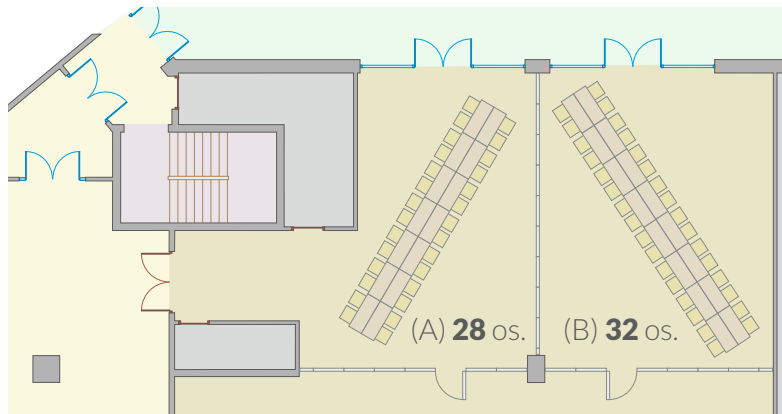

Wspólny stół
The common table